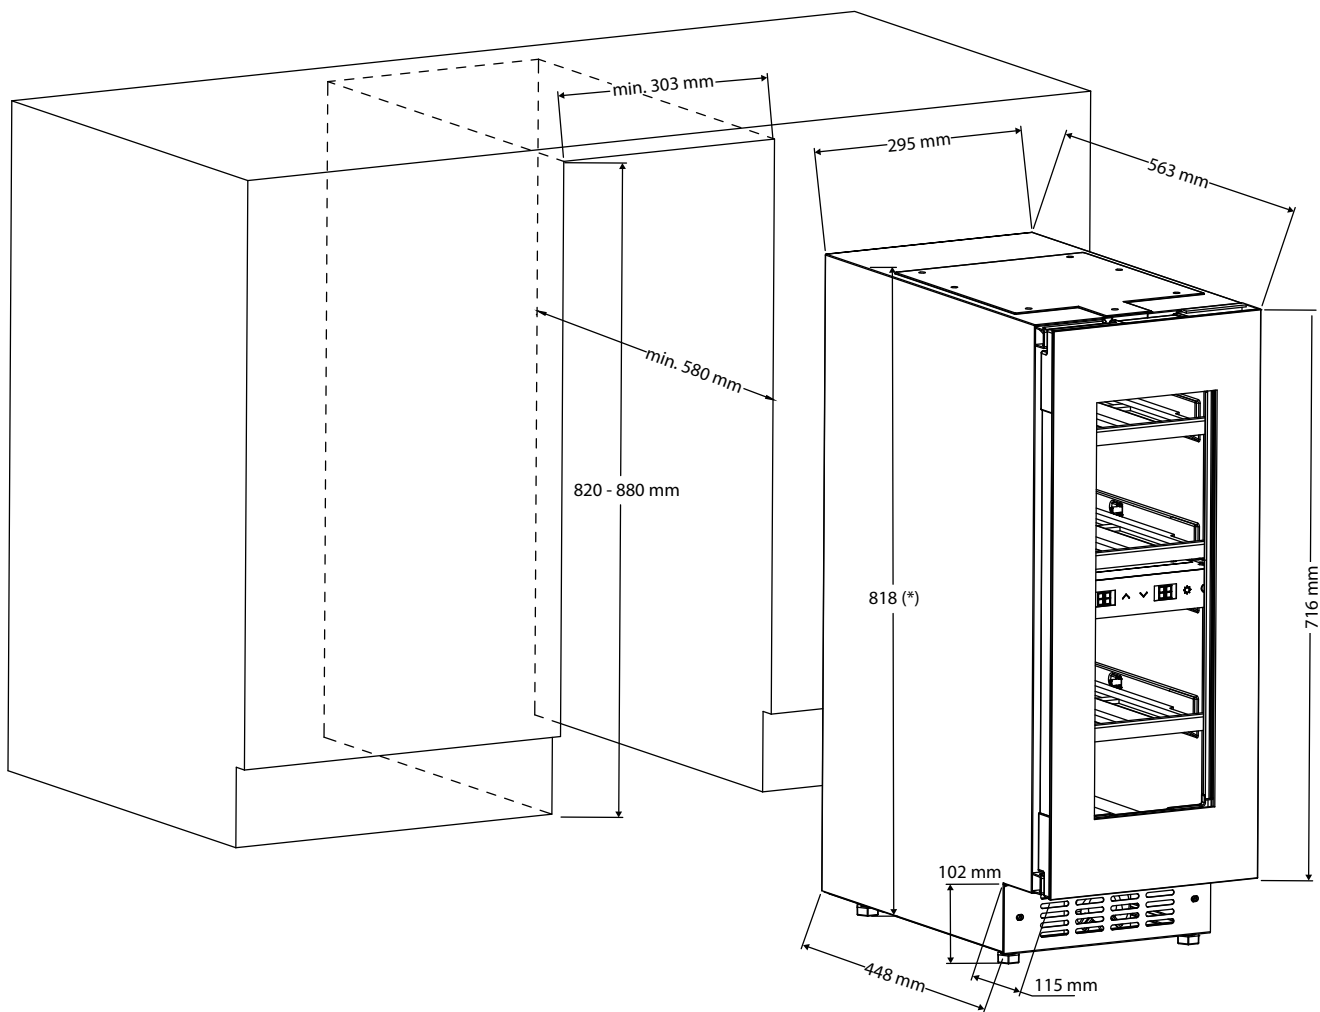

# WineDeluxe WDU 18

\* Die Einbauhöhe kann durch die verstellbaren Füße bis zu **878 mm** erhöht werden.